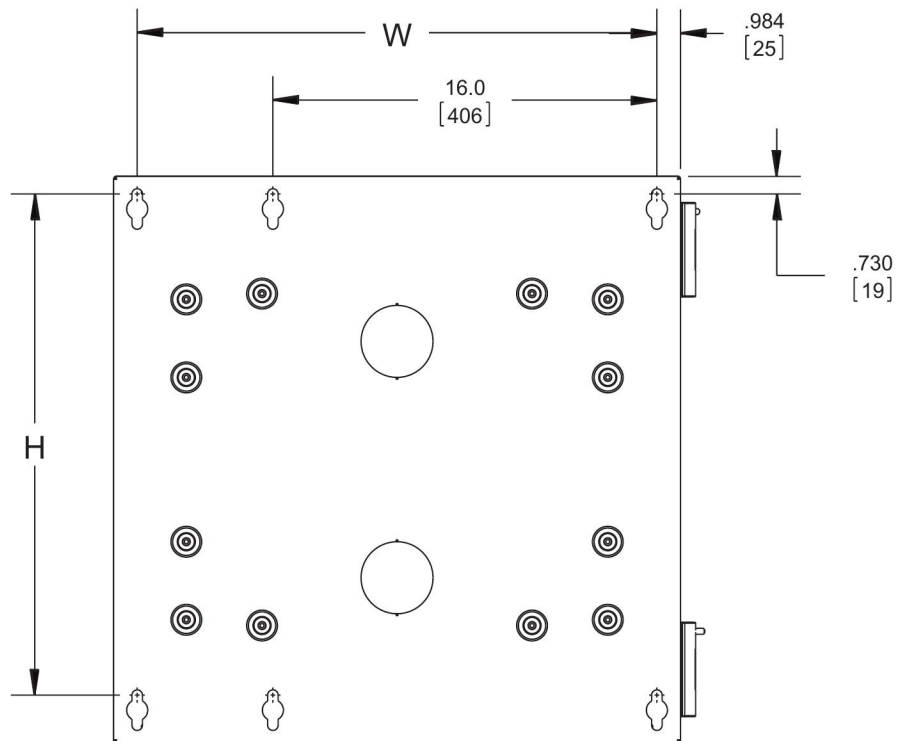

ACCESSPLUS™ II

1

<p>1</p>  <p>(3X)</p>	<p>2</p> <p>10-32X5/8</p>  <p>(20X)</p>
<p>3</p> <p>3/8 (10mm)</p>  <p>(0X)</p>	<p>4</p> <p>3/8 (10mm)</p>  <p>(0X)</p>

2

5

1

2

3

2

4

Catalog Number Référence Catalogue Número De Catálogo			Enclosure Size Taille De Clôture Tamaño Del Recinto	H	W
EWMW162418	---	---	16 X 24 X 18	13.00 (330)	21.65 (550)
EWMW242418	EWMS242418	EWMWG242418	24 X 24 X 18	20.87 (530)	21.65 (550)
EWMW362418	EWMS362418	EWMWG362418	36 X 24 X 18	33.27 (845)	21.65 (550)
EWMW482418	EWMS482418	EWMWG482418	48 X 24 X 18	45.28 (1150)	21.65 (550)
EWMW602418	---	---	60 X 24 X 18	57.29 (1455)	21.65 (550)
EWMW722418	---	---	72 X 24 X 18	69.30 (1760)	21.65 (550)
EWMW162425	---	---	16 X 24 X 25	13.00 (330)	21.65 (550)
EWMW242425	EWMS242425	EWMWG242425	24 X 24 X 25	20.87 (530)	21.65 (550)
EWMW362425	EWMS362425	EWMWG362425	36 X 24 X 25	33.27 (845)	21.65 (550)
EWMW482425	EWMS482425	EWMWG482425	48 X 24 X 25	45.28 (1150)	21.65 (550)
EWMW602425	---	---	60 X 24 X 25	57.29 (1455)	21.65 (550)
EWMW722425	---	---	72 X 24 X 25	69.30 (1760)	21.65 (550)
EWMW242825	---	---	24 X 28 X 25	20.87 (530)	25.29 (650)
EWMW362825	---	---	36 X 28 X 25	33.27 (845)	25.29 (650)
EWMW482825	---	---	48 X 28 X 25	45.28 (1150)	25.29 (650)
EWMW242430	EWMS242430	---	24 X 24 X 30	20.87 (530)	21.65 (550)
EWMW362430	EWMS362430	---	36 X 24 X 30	33.27 (845)	21.65 (550)
EWMW482430	---	---	48 X 24 X 30	45.28 (1150)	21.65 (550)
EWMW242436	EWMS242436	EWMWG242436	24 X 24 X 36	20.87 (530)	21.65 (550)
EWMW362436	EWMS362436	EWMWG362436	36 X 24 X 36	33.27 (845)	21.65 (550)
EWMW482436	EWMS482436	---	48 X 24 X 36	45.28 (1150)	21.65 (550)
---	---	EWMWG242825	24 X 28 X 25	20.87 (530)	25.60 (650)
---	---	EWMWG362825	36 X 28 X 25	33.27 (845)	25.60 (650)
---	---	EWMWG482825	48 X 28 X 25	45.28 (1150)	25.60 (650)

2X

2X